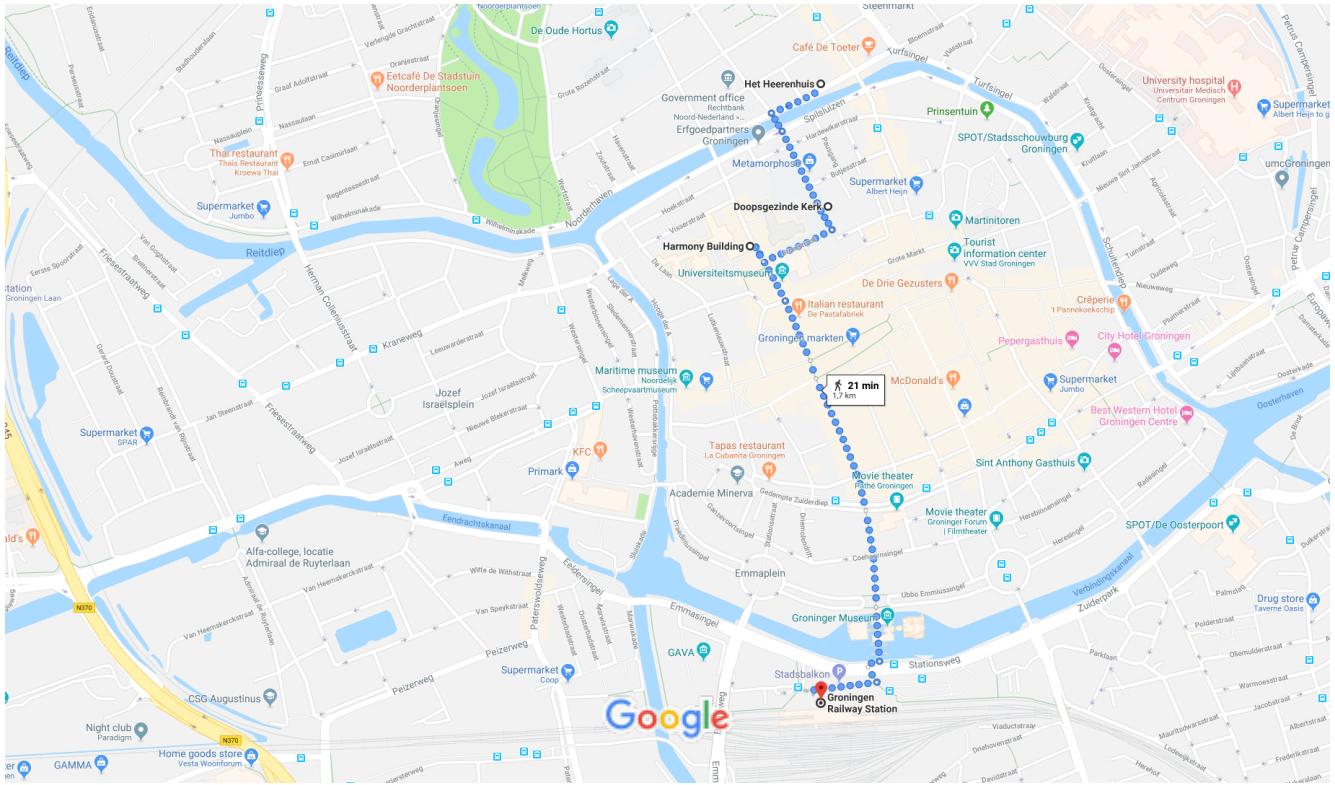

Het Heerenhuis to Groningen, Stationsplein, Groningen

Walk 1.7 km, 21 min

Map data ©2019 Google 100 m

via Spilsluizen and Oude Boteringestraat

21 min
1.7 km

Mostly flat